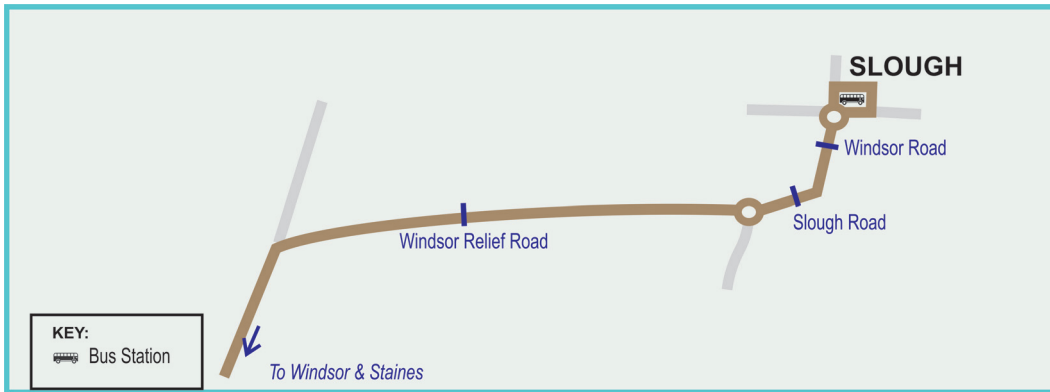

Slough - Staines - Heathrow, Terminal 5

via Windsor and Egham

Daytime Frequency
= every 30 minutes

Days of week Mondays to Fridays (except Public Holidays)

SLOUGH, Bus Station [8] ⇌	0450	0520	0552	0622	0652	0729	0806	0843	0920	0950	20	50	1520	1555	1630	1710		
Windsor, Parish Church	0502	0534	0606	0636	0706	0745	0824	0859	0934	1004	34	04	1534	1609	1644	1724		
Windsor Hospital, St Leonards Road	0505	0537	0609	0639	0709	0748	0828	0903	0937	1007	then	37	07	1537	1612	1647	1727	
Old Windsor, Bells of Ouzeley	0511	0544	0616	0646	0717	0757	0837	0912	0946	1016	at	46	16	1546	1621	1656	1736	
Englefield Green, Holly Tree	0515	0548	0620	0650	0722	0802	0842	0918	0952	1022	these	52	22	1552	1627	1702	1742	
Royal Holloway College	0517	0550	0622	0652	0724	0805	0845	0920	0954	1024	mins.	54	24	until	1554	1629	1704	1744
Egham, Arndale Way	0521	0554	0627	0657	0729	0811	0851	0925	0959	1029	past	59	29	1559	1634	1709	1749	
Pooley Green, Glebe Road	0525	0558	0632	0702	0734	0816	0856	0930	1004	1034	each	04	34	1604	1639	1714	1754	
Thorpe Road, Roundabout	0527	0600	0635	0705	0737	0819	0859	0932	1006	1036	hour	06	36	1606	1641	1716	1756	
STAINES, Bus Station arr.	0530	0605	0640	0710	0743	0825	0904	0937	1011	1041	11	41	1611	1646	1721	1801		
STAINES, Bus Station dep.	0535	0610	0645	0715	0750	0830	0910	0945	1015	1045	15	45	1615	1650	1725	1805		
HEATHROW, Terminal 5	0545	0620	0700	0730	0805	0845	0923	0955	1025	1055	25	55	1625	1701	1737	1817		